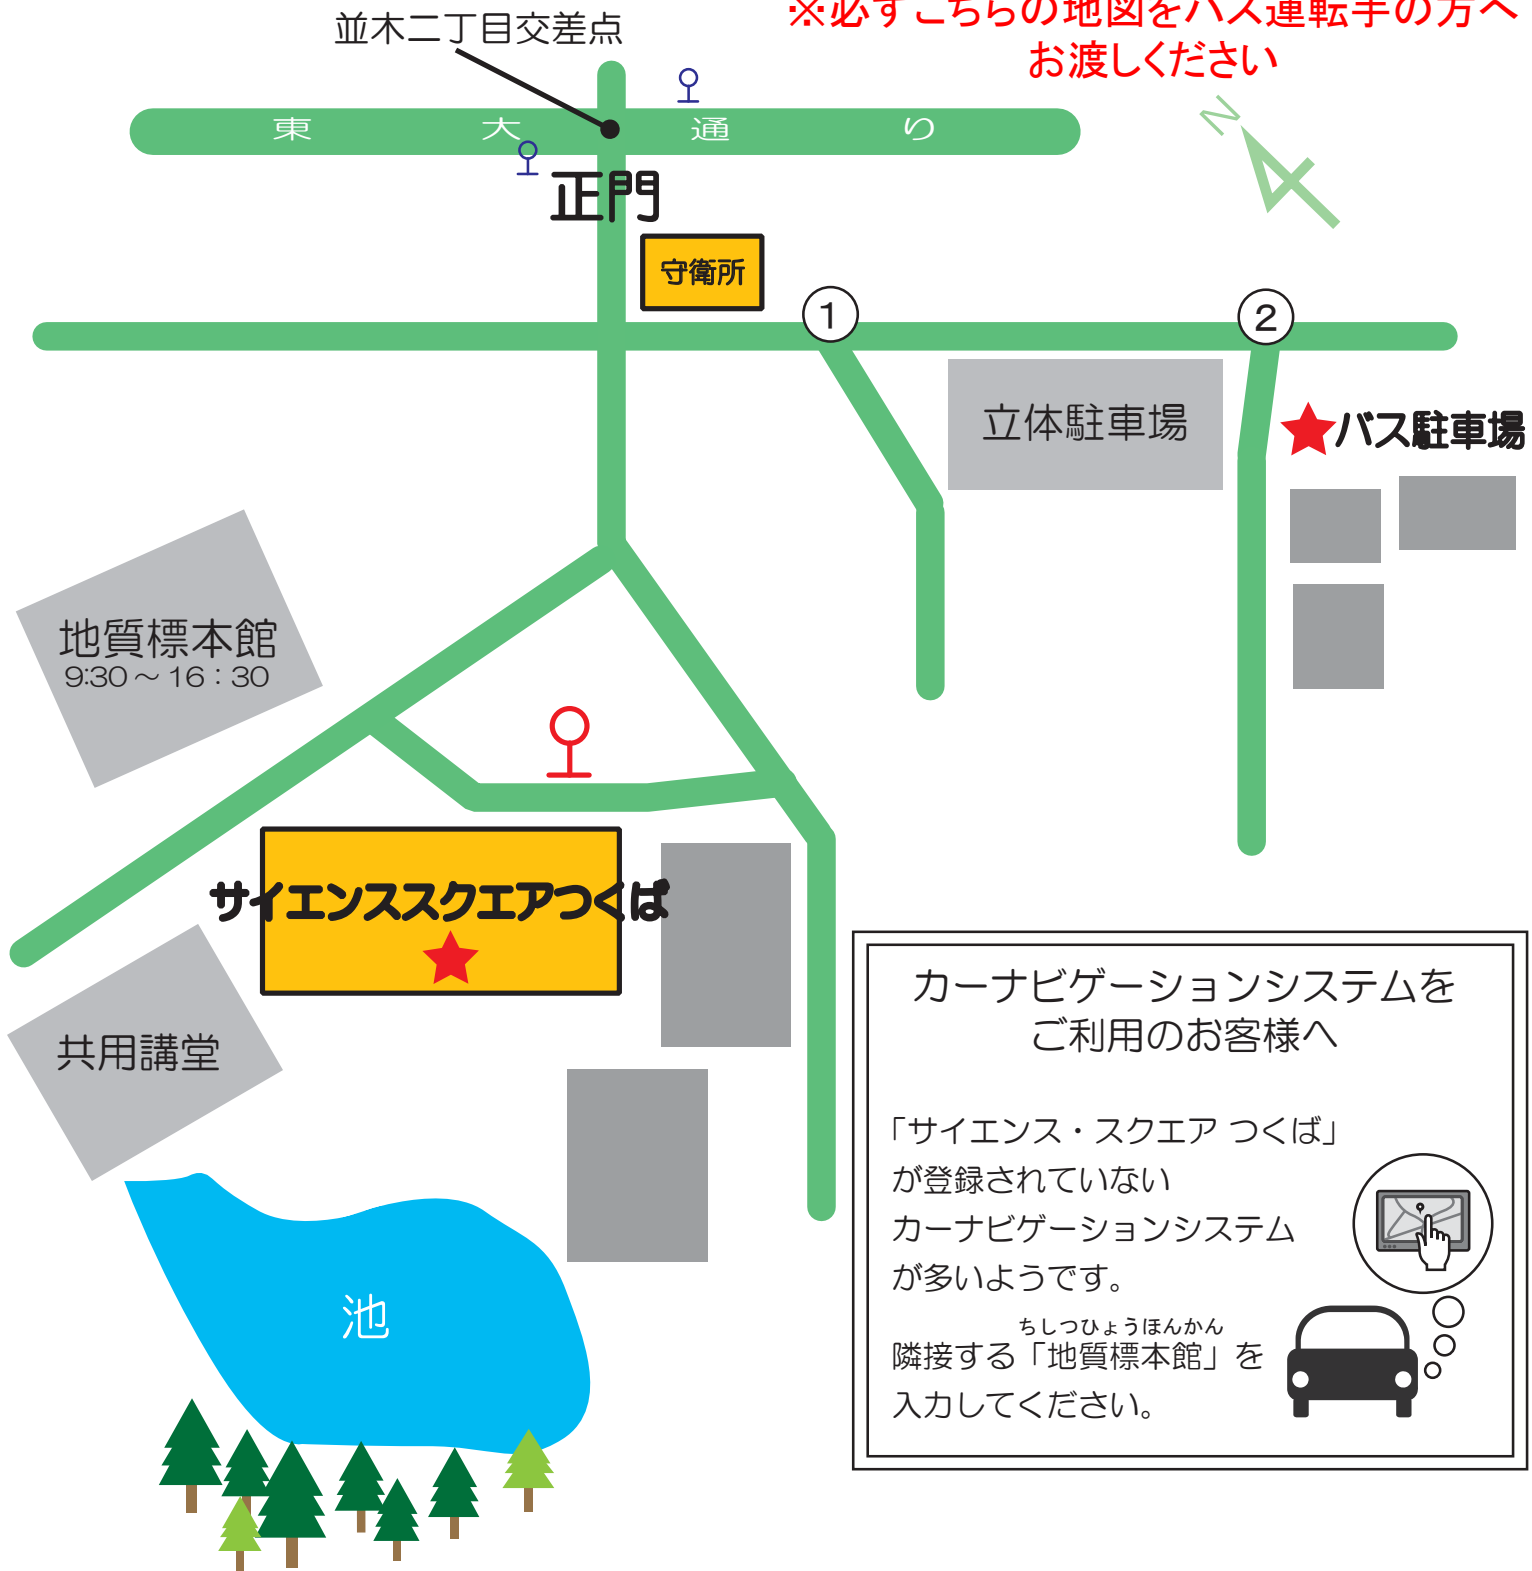

# バス専用駐車場のご案内

※必ずこちらの地図をバス運転手の方へお渡しください

カーナビゲーションシステムをご利用のお客様へ

「サイエンス・スクエア つくば」が登録されていないカーナビゲーションシステムが多いようです。

ちしつひょうほんかん隣接する「地質標本館」を入力してください。

## \*お願い\*

お客様は「サイエンス・スクエア つくば」の前で乗降して頂き、その後バスは専用駐車場におとめ下さい。  
※標識②の交差点を右折してください。