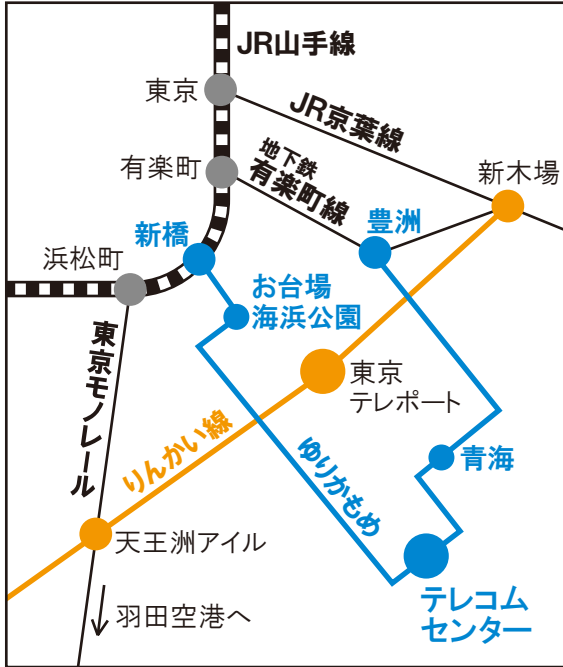

<https://www.aist.go.jp/waterfront/>

本館 〒135-0064 東京都江東区青海 2-3-26
TEL: 03-3599-8001 (代表)

別館 〒135-0064 東京都江東区青海 2-4-7
TEL: 03-3599-8001 (代表)

広域路線図

電車のご案内

- ① 新交通ゆりかもめ「テレコムセンター」駅 徒歩3分
- ② りんかい線「東京テレポート」駅下車 徒歩15分

バスのご案内

- ① りんかい線「東京テレポート」駅 または 地下鉄東西線・大江戸線「門前仲町」駅より 都営バス 海01 乗車
- ② JR京浜東北線「大井町」駅西口より 京急バス 井30 井32 乗車
- ③ JR京浜東北線「大森」駅東口より 京急バス 森30 森40 乗車
→「テレコムセンター駅前」バス停下車 徒歩約5分

羽田空港からお越しの場合

空港からモノレール乗車
→「天王洲アイル」駅でりんかい線に乗り換え
→「東京テレポート駅」下車 徒歩15分

周辺地図