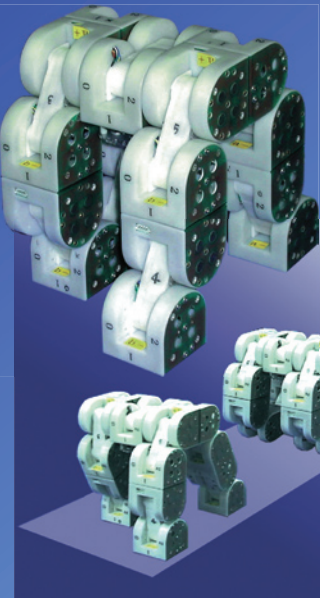

プロトタイプ・ロボット展 (出展：NEDO 技術開発機構)

モリゾー・キッコロメッセ

6月9日～6月19日

さまざまなタイプのロボットが勢揃いするプロトタイプロボット展。
ここにも産総研は技術で協力しています。
詳しくは出展者NEDO 技術開発機構のウェブページをご覧ください。
<http://www.nedo.go.jp/informations/press/kaiken/170510/170510.html>

アクロバット飛行船ロボット

飛行船のイメージを覆して、軽快な運動性能を手に入れたアクロバット飛行船ロボットが、宙返りなどアクロバット飛行をご覧いただけます。

合体変形ロボット M-TRAN 3

さまざまな環境に合わせて姿を変える、合体・変形ロボットM-TRAN3が、実際に合体・変形するようすをご覧ください。

探査型ヒューマノイドロボット HRP-2 No.10

働くヒューマノイドとしての実用化に向けて、世界でも最先端を行くHRP-2 No.10が、実際にモノを探して取ってくる実演をご覧ください。

モリゾーキッコロメッセ

ロボットステーション

パロは、ギネス世界記録が公認した、世界一の癒し系ロボット。本物のペットのように、人を楽しませ、リラックスさせ、元気づけてくれます。

愛・地球博でふれる

ロボットテクノロジー

産総研のRT

<http://www.aist.go.jp/pr/expo/>

産総研は、愛・地球博にさまざまな技術を提供しています

恐竜型ロボット

ロボット・ステーション
(全会期中)

愛・地球博に恐竜が出現!まるで生きているかのように吠え、のし歩きます。産総研のロボットテクノロジーが生み出した、リアルな動きにご注目ください。