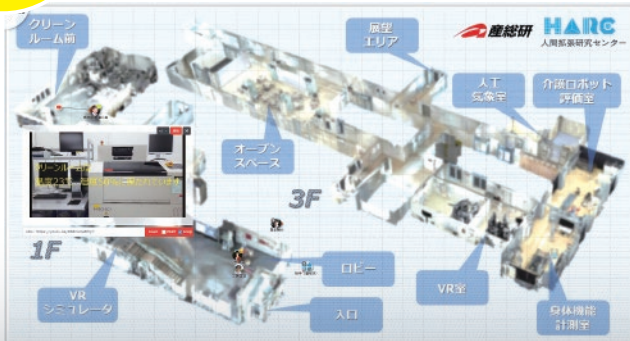

# 産総研柏センター 一般公開2021 オンライン開催

3D  
バーチャル  
見学ツアー

産総研柏センターへトリップ 実験室のバーチャルツアー!

10:00~17:00【対象：一般・小中高校生向け】

- 介護ロボットってどんなもの?
- ヒトの運動計測技術
- 柏の葉市民アドバイザー活動紹介
- クリーンルーム（無塵室）ツアー
- 人工気候室
- VR シミュレーター

※公開内容は予定です。予告なく変更・中止する場合がございます。