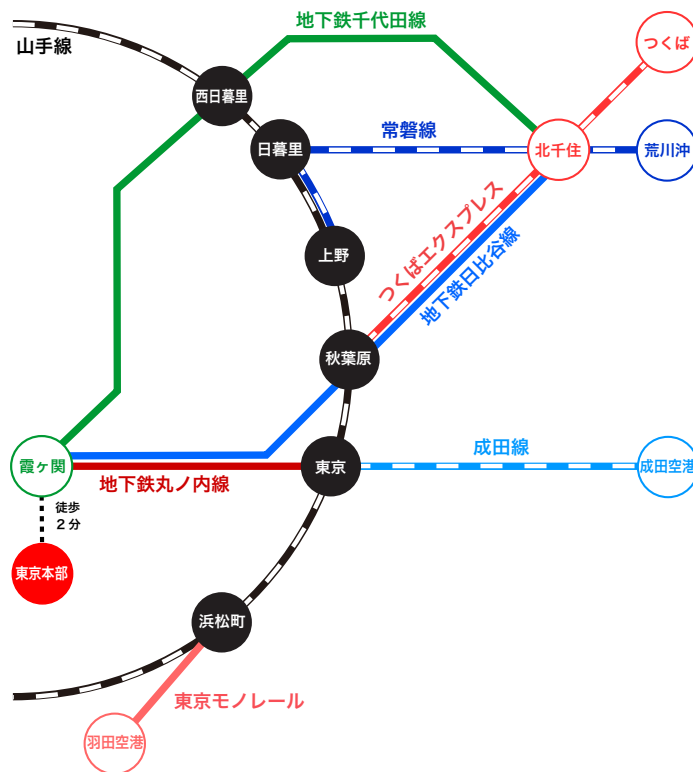

・公共交通機関

拠点名	住所	代表電話番号
東京本部	〒100-8921 東京都千代田区霞ヶ関1-3-1 経済産業省別館10階	電話：03-5501-0900
小金井支所	〒184-8588 東京都小金井市中町2-24-16 東京農工大学内	電話：03-5501-0830