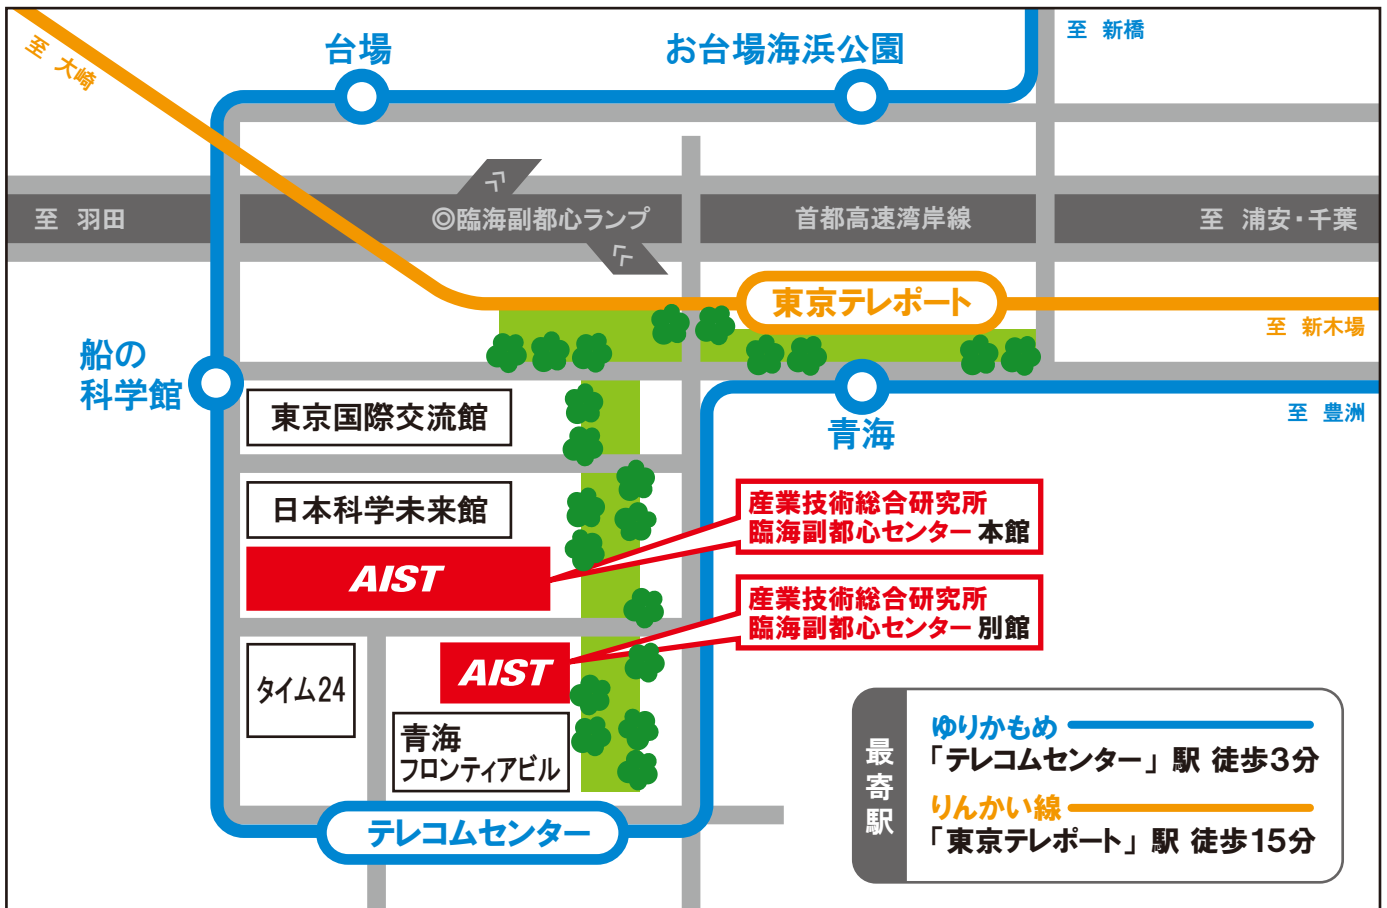

周辺地図

最寄駅

- ゆりかもめ
  「テレコムセンター」駅 徒歩3分
- りんかい線
  「東京テレポート」駅 徒歩15分