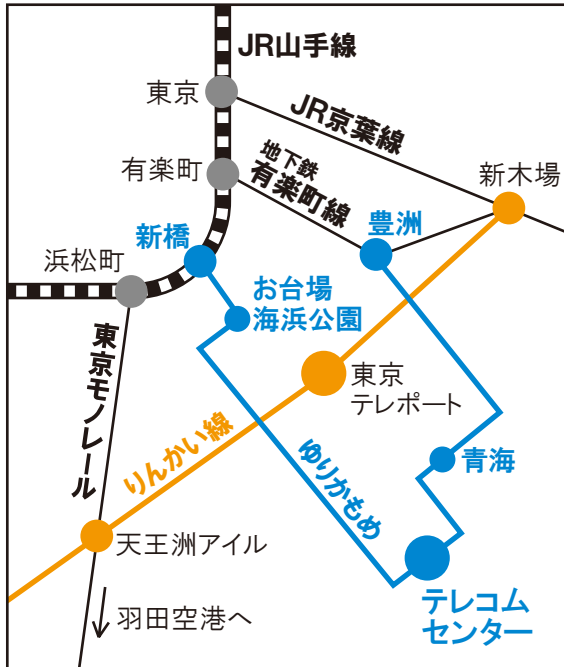

## 広域路線図

### 電車のご案内

- ① 新交通ゆりかもめ「テレコムセンター」駅 徒歩3分
- ② りんかい線「東京テレポート」駅下車 徒歩15分

### バスのご案内

- ① りんかい線「東京テレポート」駅 または 地下鉄東西線・大江戸線「門前仲町」駅より 都営バス 海01 乗車
- ② JR京浜東北線「大井町」駅西口より 京急バス 井30 井32 乗車
- ③ JR京浜東北線「大森」駅東口より 京急バス 森30 森40 乗車  
→「テレコムセンター駅前」バス停下車 徒歩約5分

### 羽田空港からお越しの場合

- 空港からモノレール乗車  
→「天王洲アイル」駅でりんかい線に乗り換え  
→「東京テレポート駅」下車 徒歩15分