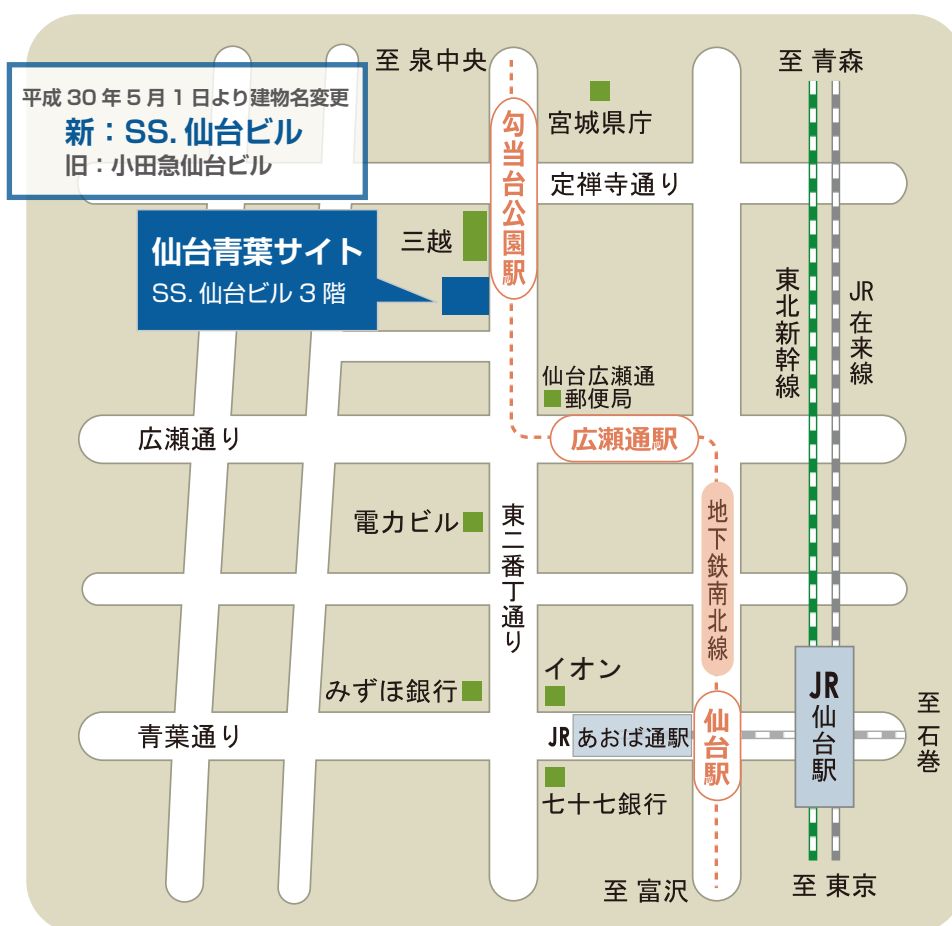

■交通

- 仙台空港アクセス鉄道 仙台空港～JR仙台駅 普通24分（快速17分）
- 東北新幹線 東京～JR仙台駅 約100分（はやぶさ）、約110分（はやて）、約120分（やまびこ）

- ・仙台空港ポータルサイト <http://www.sendai-airport.co.jp/>
- ・仙台空港アクセス鉄道 <http://www.senat.co.jp/timetable/index.html>
- ・JR東日本 <http://www.jreast-timetable.jp/timetable/list0913.html>
- ・地下鉄南北線 <http://www.navi.kotsu.city.sendai.jp/dia/bustime/bus/index.cgi>

- JR仙台駅より徒歩約15分
- 仙石線あおば通駅より徒歩約12分
- 地下鉄南北線 仙台駅～勾当台公園駅「南3番出口」より徒歩約1分

国立研究開発法人 産業技術総合研究 東北センター 仙台青葉サイト
〒980-0811 仙台市青葉区一番町 4-7-17 SS.仙台ビル3F
電話：022-726-6030 FAX：022-224-3425